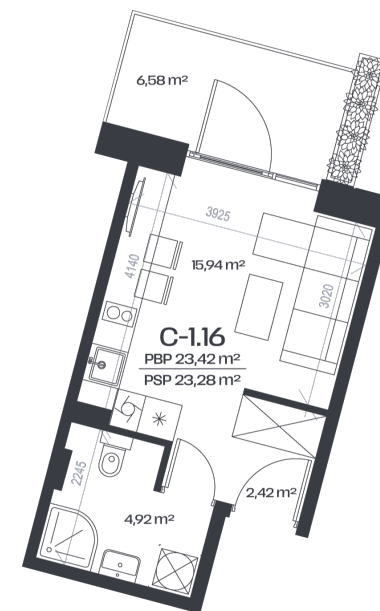

Studija C-1.16

Aukštas 1

Kambariai 1

Plotas 23,42 m²

Kryptis ŠV

Susisiekite

+370 652 61 127
info@citusarti.lt

Patalpos aukšte