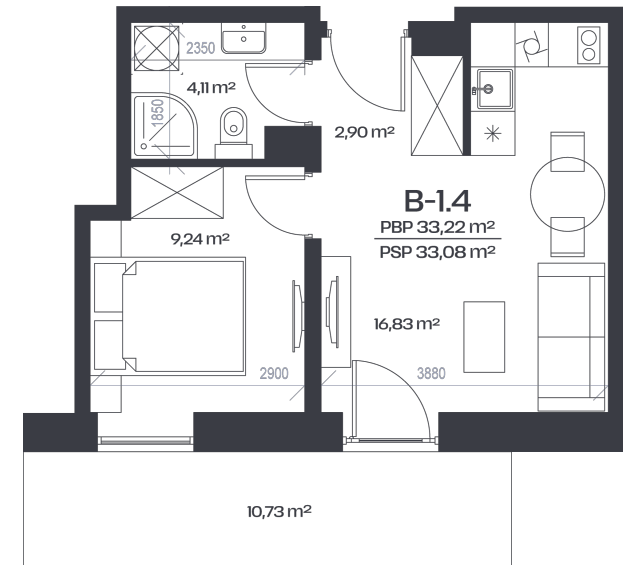

Studija B-1.4

Aukštas 1

Kambariai 2

Plotas 33,22 m²

Kryptis PR

Susisiekite

+370 652 61 127
info@citusarti.lt

Patalpos aukšte