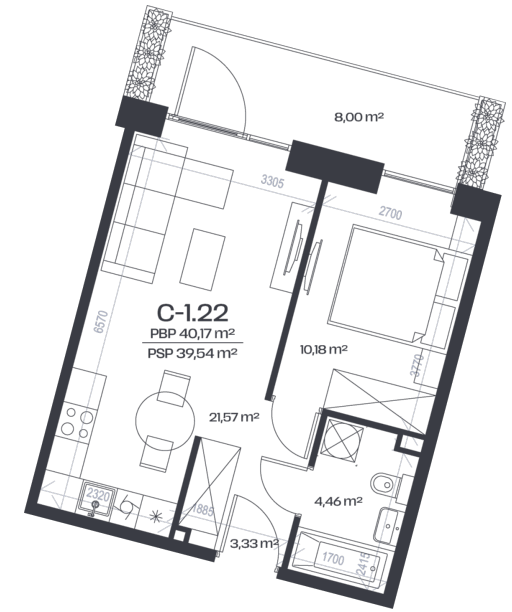

Studija C-1.22

Aukštas 1

Kambariai 2

Plotas 40,17 m²

Kryptis ŠV

Susisiekite

+370 652 61 127
info@citusarti.lt

Patalpos aukšte