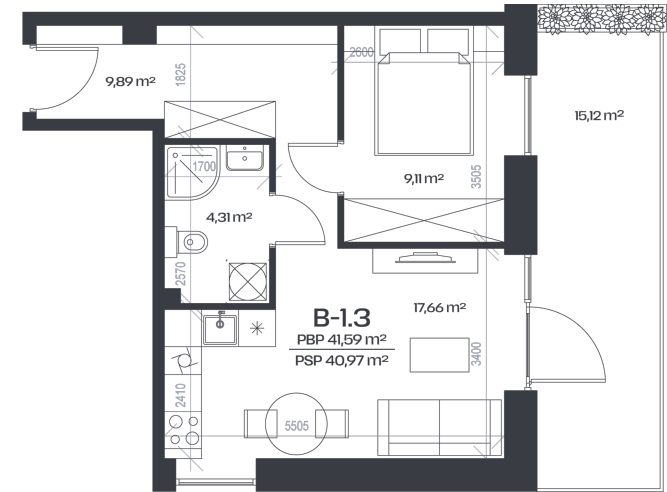

Studija B-1.3

Aukštas 1

Kambariai 2

Plotas 41,59 m²

Kryptis ŠR

Susisiekite

+370 652 61 127
info@citusarti.lt

Patalpos aukšte