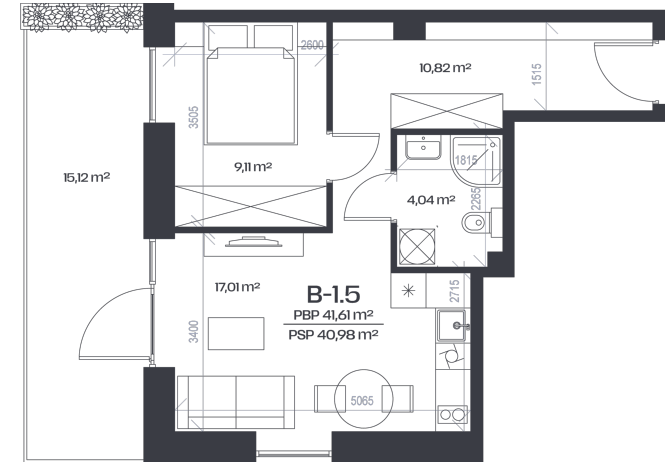

Studija B-1.5

Aukštas 1

Kambariai 2

Plotas 41,61 m²

Kryptis PV

Susisiekite

+370 652 61 127
info@citusarti.lt

Patalpos aukšte