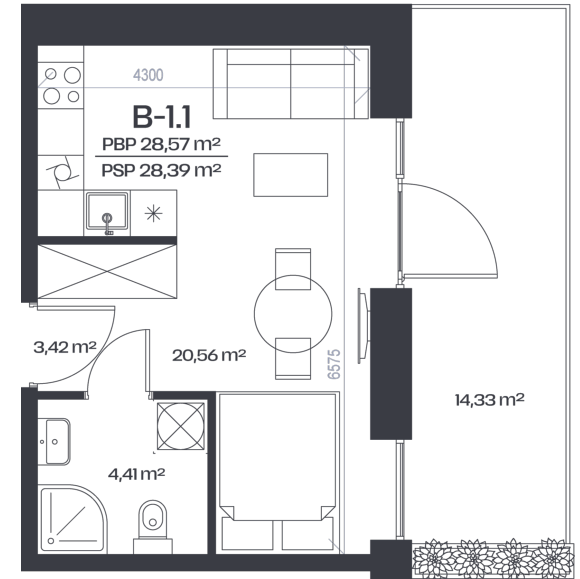

Studija B-1.1

Aukštas 1

Kambariai 1

Plotas 28,57 m²

Kryptis ŠR

Susisiekitė

+370 652 61 127
info@citusarti.lt

Patalpos aukštė