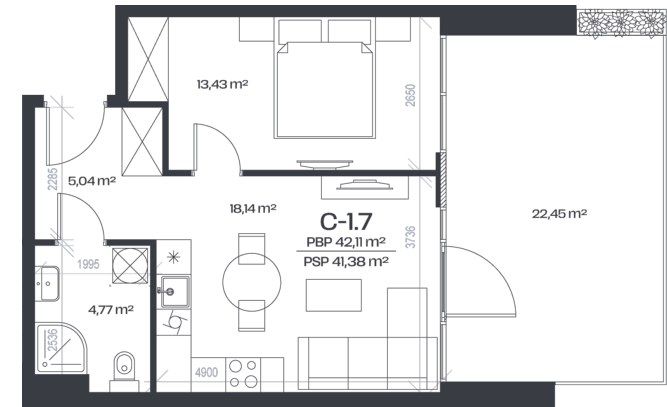

Studija C-1.7

Aukštas 1

Kambariai 2

Plotas 42,11 m²

Kryptis ŠR

Susisiekite

+370 652 61 127
info@citusarti.lt