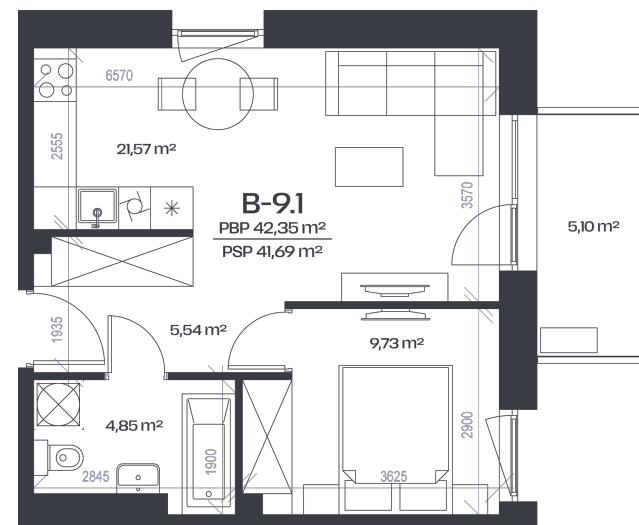

Butas B-9.1

Aukštas 9

Kambariai 2

Plotas 42,35 m²

Kryptis ŠR

Balkonas 5,1 m²

Patalpos aukšte

Korpusas