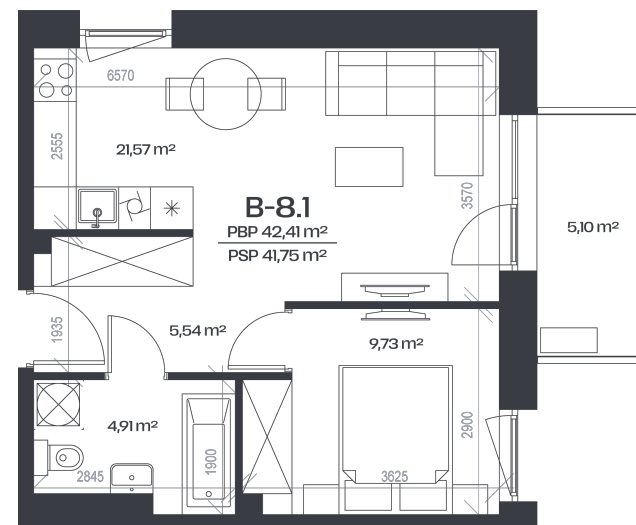

Butas B-8.1

Aukštas 8

Kambariai 2

Plotas 42,41 m²

Kryptis ŠR

Balkonas 5,1 m²

Patalpos aukšte

Korpusas