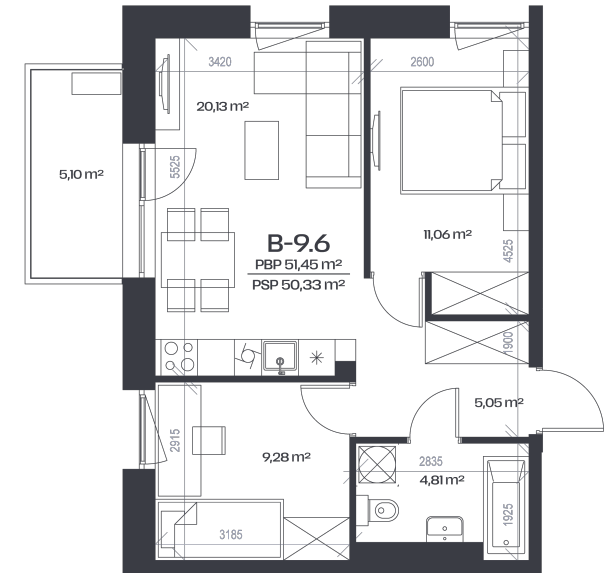

Butas B-9.6

Aukštas 9

Kambariai 3

Plotas 51,45 m²

Kryptis PV

Balkonas 5,1 m²

Susisiekite

+370 652 61 127
info@citusarti.lt