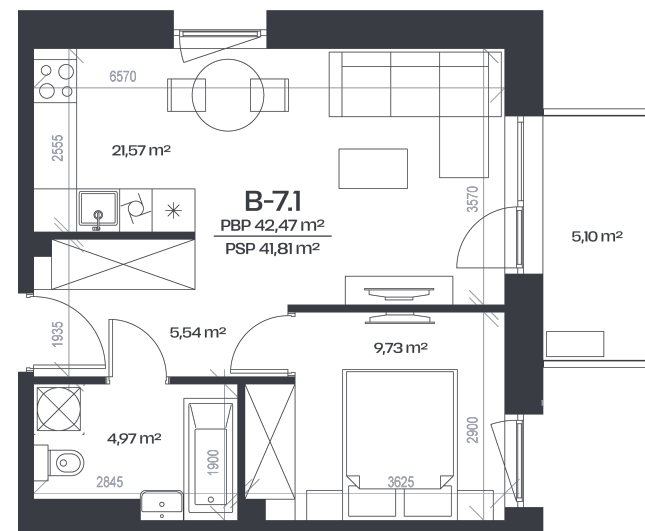

Butas B-7.1

Aukštas 7

Kambariai 2

Plotas 42,47 m²

Kryptis ŠR

Balkonas 5,1 m²

Patalpos aukšte

Korpusas