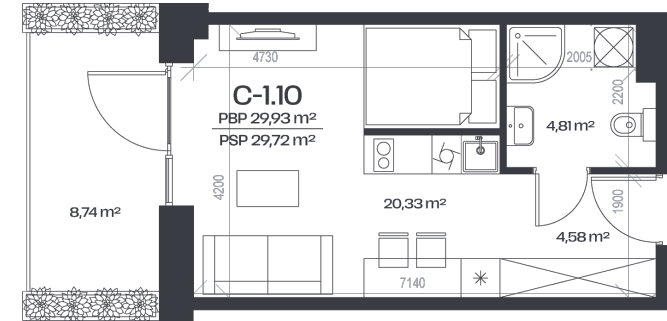

Studija C-1.10

Aukštas 1

Kambariai 1

Plotas 29,93 m²

Kryptis PV

Susisiekite

+370 652 61 127
info@citusarti.lt