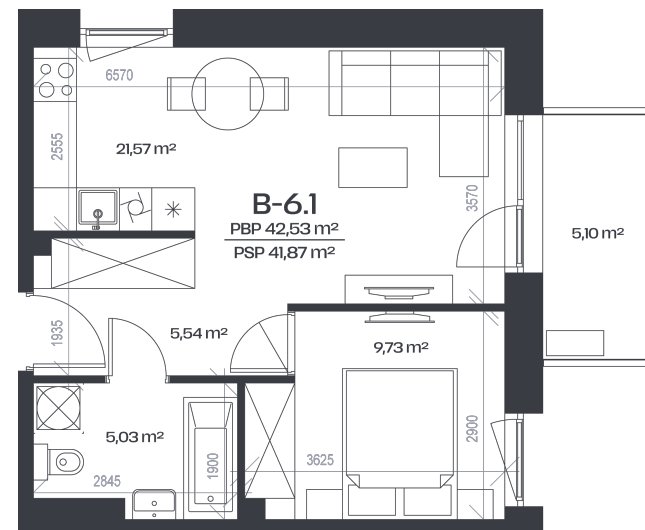

# Butas B-6.1

Aukštas	6
Kambariai	2
Plotas	42,53 m <sup>2</sup>
Kryptis	ŠR
Balkonas	5,1 m <sup>2</sup>

Patalpos aukšte

Korpusas