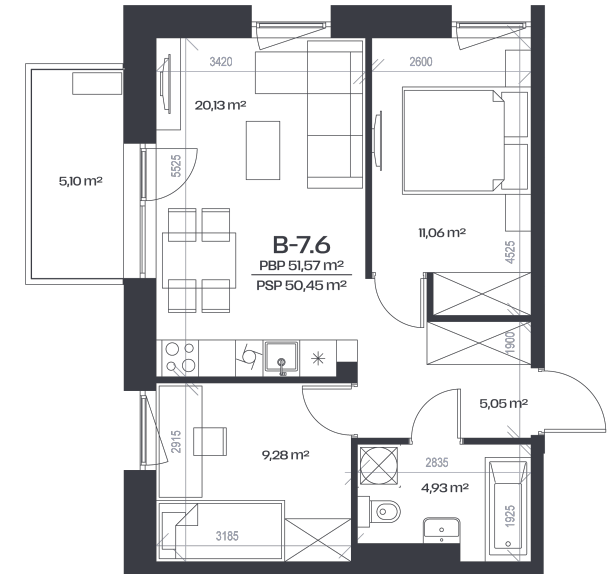

Butas B-7.6

Aukštas 7

Kambariai 3

Plotas 51,57 m²

Kryptis PV

Balkonas 5,1 m²

Patalpos aukšte

Korpusas