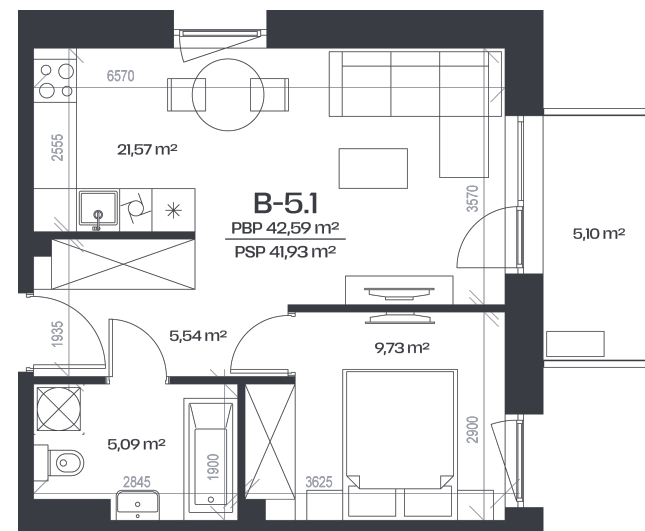

# Butas B-5.1

Aukštas 5

Kambariai 2

Plotas 42,59 m<sup>2</sup>

Kryptis ŠR

Balkonas 5,1 m<sup>2</sup>

Patalpos aukšte

Korpusas