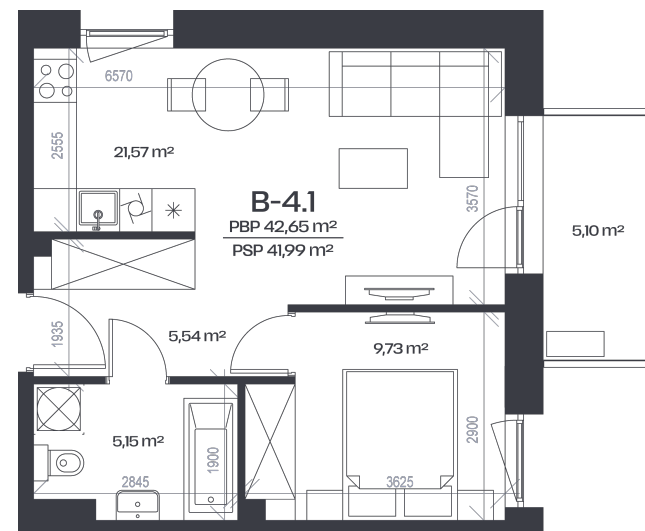

# Butas B-4.1

Aukštas 4

Kambariai 2

Plotas 42,65 m<sup>2</sup>

Kryptis ŠR

Balkonas 5,1 m<sup>2</sup>

Patalpos aukšte

Korpusas