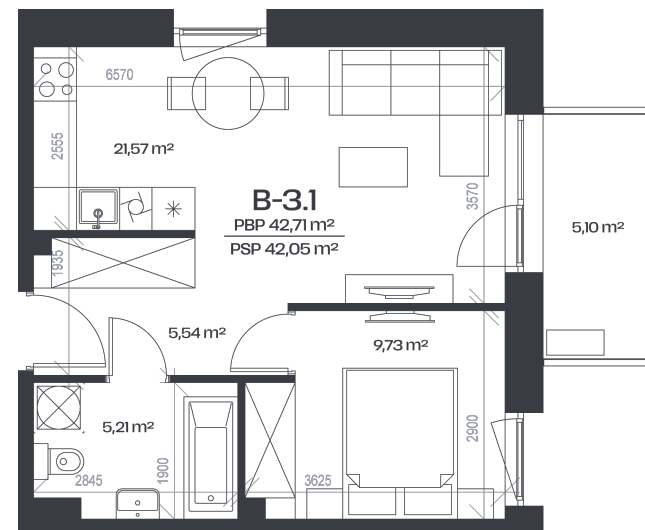

# Butas B-3.1

Aukštas 3

Kambariai 2

Plotas 42,71 m<sup>2</sup>

Kryptis ŠR

Balkonas 5,1 m<sup>2</sup>

Patalpos aukšte

Korpusas