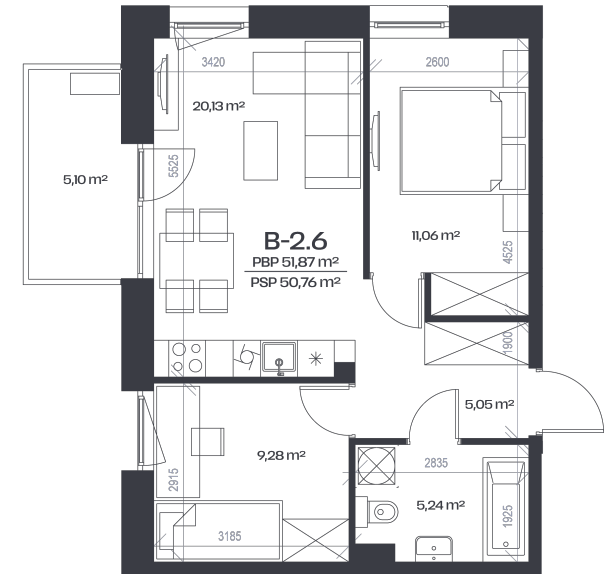

Butas B-2.6

Aukštas 2

Kambariai 3

Plotas 51,87 m²

Kryptis PV

Balkonas 5,1 m²

Susisiekite

+370 652 61 127
info@citusarti.lt