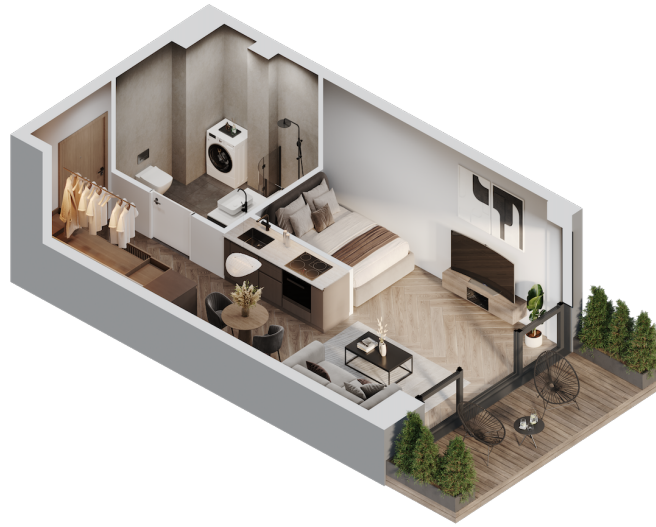

Studija C-1.9

Aukštas 1

Kambariai 1

Plotas 30,08 m²

Kryptis PV

Susisiekitė

+370 652 61 127
info@citusarti.lt