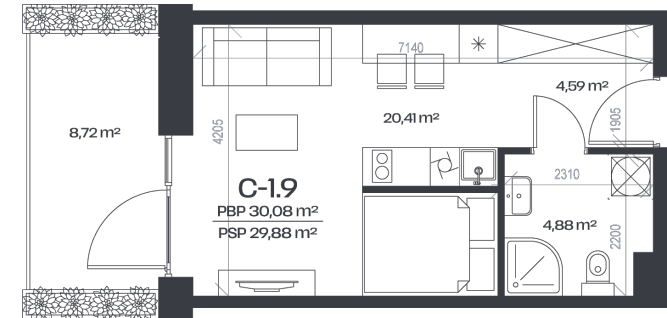

Studija C-1.9

Aukštas 1

Kambariai 1

Plotas 30,08 m²

Kryptis PV

Susisiekitė

+370 652 61 127
info@citusarti.lt