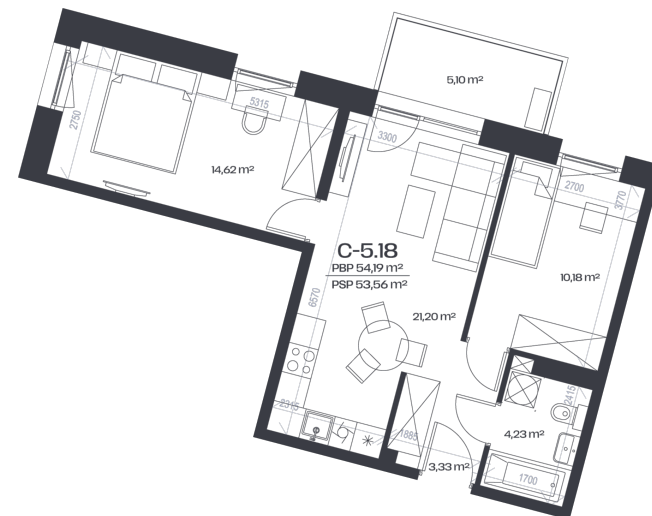

Butas C-5.18

Aukštas	5
Kambariai	3
Plotas	54,19 m ²
Kryptis	ŠV
Balkonas	5,1 m ²

Susisiekite

+370 652 61 127
info@citusarti.lt

Patalpos aukšte

Korpusas