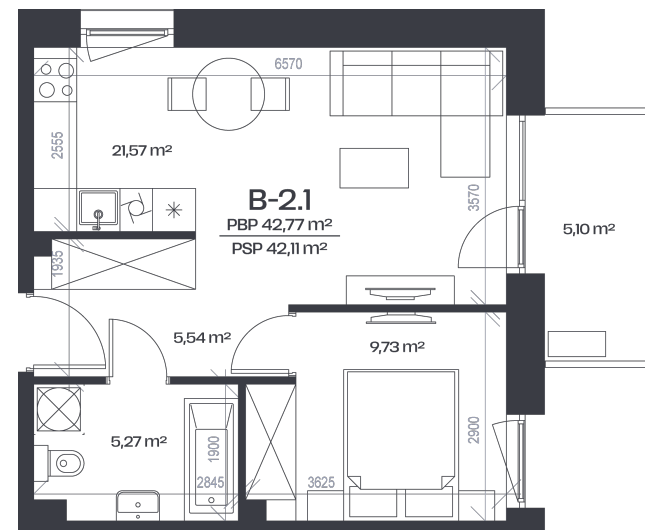

# Butas B-2.1

Aukštas 2

Kambariai 2

Plotas 42,77 m<sup>2</sup>

Kryptis ŠR

Balkonas 5,1 m<sup>2</sup>

Patalpos aukšte

Korpusas