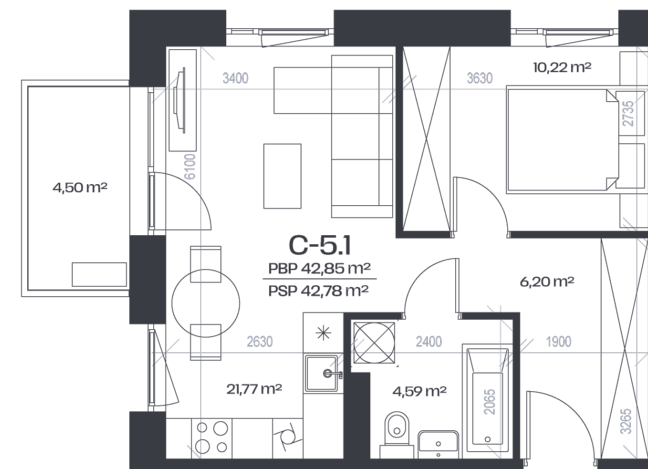

Butas C-5.1

Aukštas 5

Kambariai 2

Plotas 42,85 m²

Kryptis PV

Balkonas 4,5 m²

Susisiekite

+370 652 61 127
info@citusarti.lt