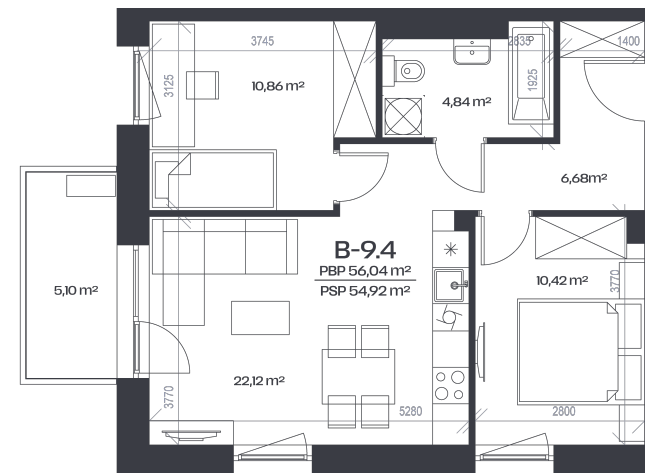

# Butas B-9.4

Aukštas 9

Kambariai 3

Plotas 56,04 m<sup>2</sup>

Kryptis PV

Balkonas 5,1 m<sup>2</sup>

Patalpos aukšte

Korpusas