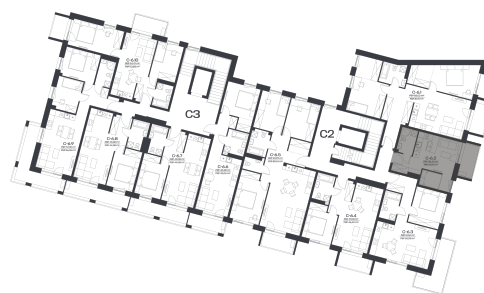

Patalpos aukšte