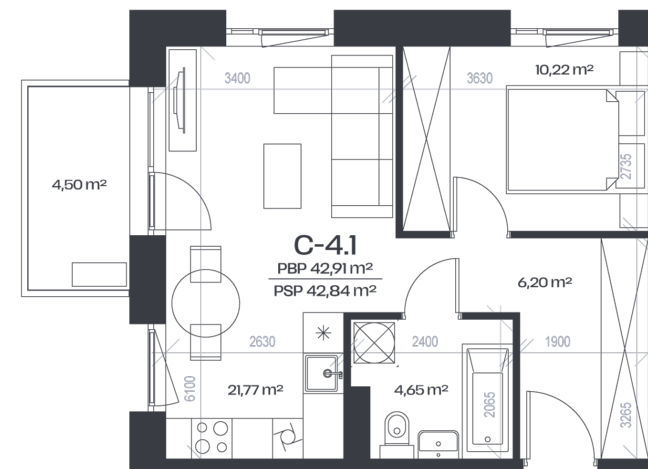

Butas C-4.1

| | |
|-----------|----------------------|
| Aukštas | 4 |
| Kambariai | 2 |
| Plotas | 42,91 m ² |
| Kryptis | PV |
| Balkonas | 4,5 m ² |

Susisiekite

+370 652 61 127
info@citusarti.lt

Patalpos aukšte