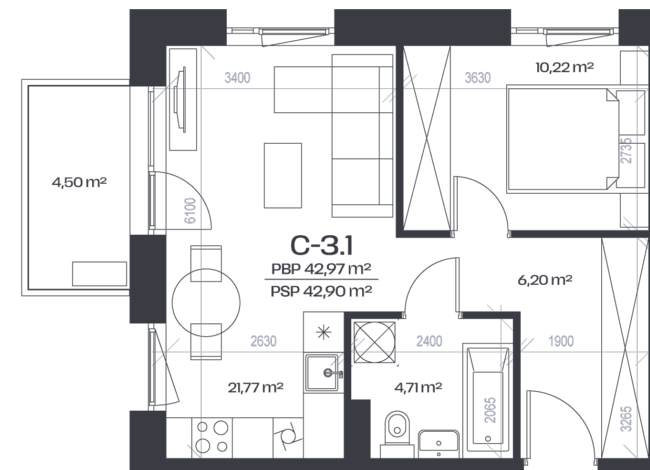

# Butas C-3.1

Aukštas	3
Kambariai	2
Plotas	42,97 m <sup>2</sup>
Kryptis	PV
Balkonas	4,5 m <sup>2</sup>

Patalpos aukšte

Korpusas