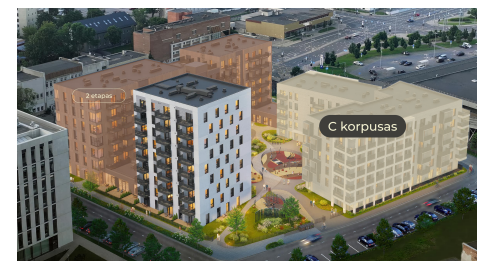

# Butas C-3.1

Aukštas	3
Kambariai	2
Plotas	42,97 m <sup>2</sup>
Kryptis	PV
Balkonas	4,5 m <sup>2</sup>

Patalpos aukšte

Korpusas