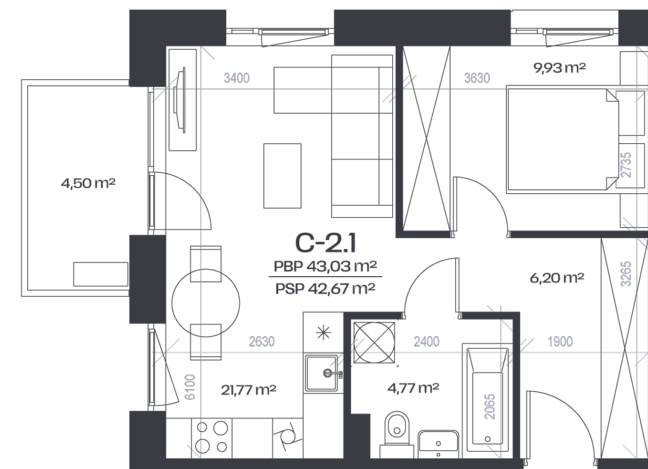

Butas C-2.1

Aukštas	2
Kambariai	2
Plotas	43,03 m ²
Kryptis	PV
Balkonas	4,5 m ²

Susisiekite

+370 652 61 127
info@citusarti.lt

Patalpos aukšte

Korpusas