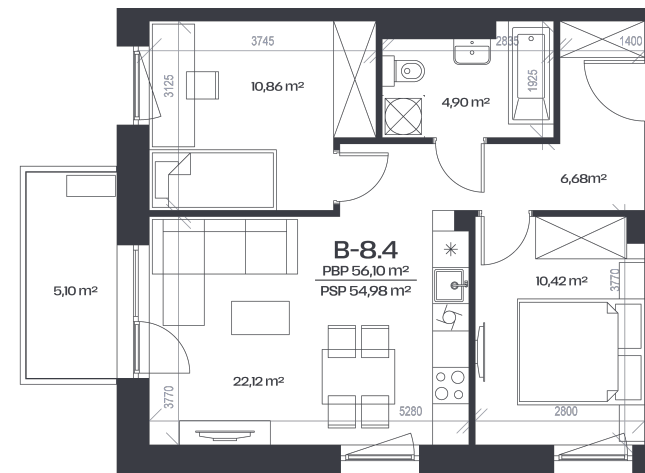

Butas B-8.4

Aukštas 8

Kambariai 3

Plotas 56,1 m²

Kryptis PV

Balkonas 5,1 m²

Patalpos aukšte

Korpusas