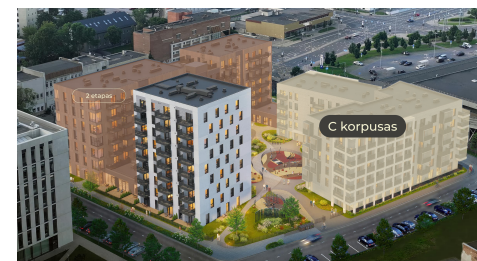

Butas C-5.8

Aukštas 5

Kambariai 2

Plotas 44,02 m²

Kryptis PV

Balkonas 4,5 m²

Patalpos aukšte

Korpusas