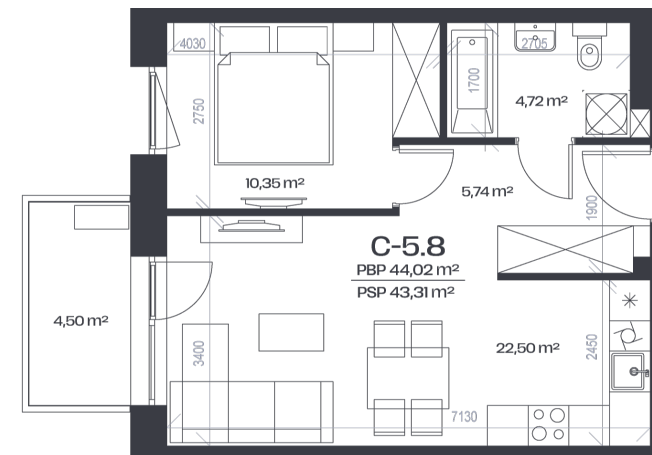

Butas C-5.8

Aukštas 5

Kambariai 2

Plotas 44,02 m²

Kryptis PV

Balkonas 4,5 m²

Patalpos aukšte

Korpusas