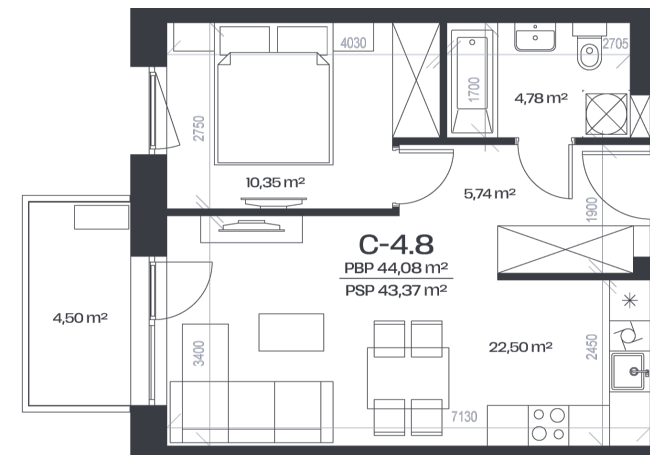

Butas C-4.8

Aukštas 4

Kambariai 2

Plotas 44,08 m²

Kryptis PV

Balkonas 4,5 m²

Patalpos aukšte

Korpusas