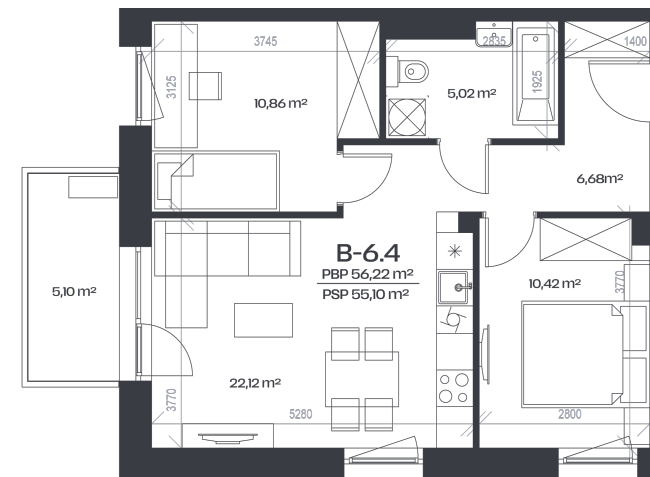

# Butas B-6.4

Aukštas 6

Kambariai 3

Plotas 56,22 m<sup>2</sup>

Kryptis PV

Balkonas 5,1 m<sup>2</sup>

Patalpos aukšte

Korpusas