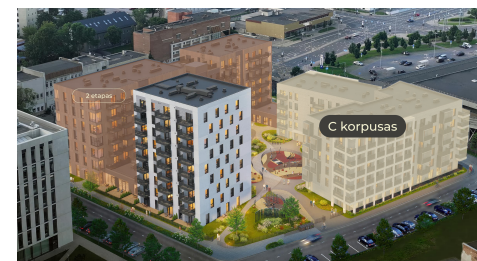

Butas C-3.8

Aukštas 3

Kambariai 2

Plotas 44,14 m²

Kryptis PV

Balkonas 4,5 m²

Patalpos aukšte

Korpusas