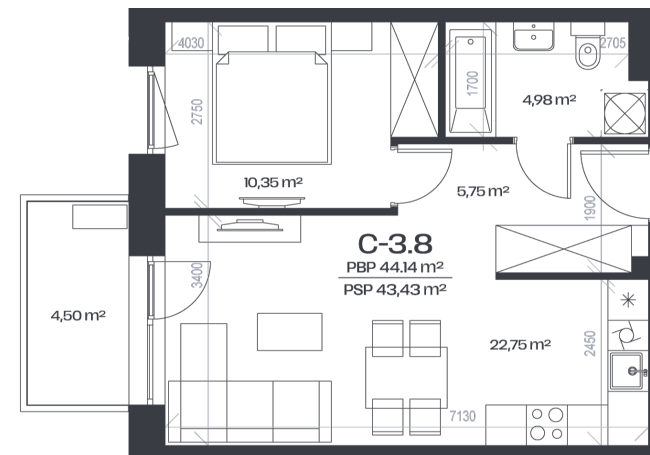

Butas C-3.8

Aukštas 3

Kambariai 2

Plotas 44,14 m²

Kryptis PV

Balkonas 4,5 m²

Patalpos aukšte

Korpusas