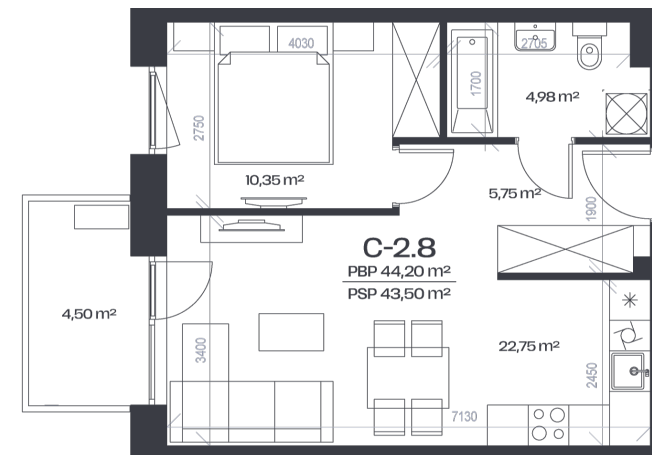

# Butas C-2.8

Aukštas 2

Kambariai 2

Plotas 44,2 m<sup>2</sup>

Kryptis PV

Balkonas 4,5 m<sup>2</sup>

Patalpos aukšte

Korpusas