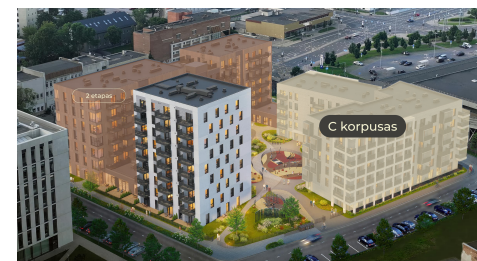

# Butas C-2.8

Aukštas 2

Kambariai 2

Plotas 44,2 m<sup>2</sup>

Kryptis PV

Balkonas 4,5 m<sup>2</sup>

Patalpos aukšte

Korpusas