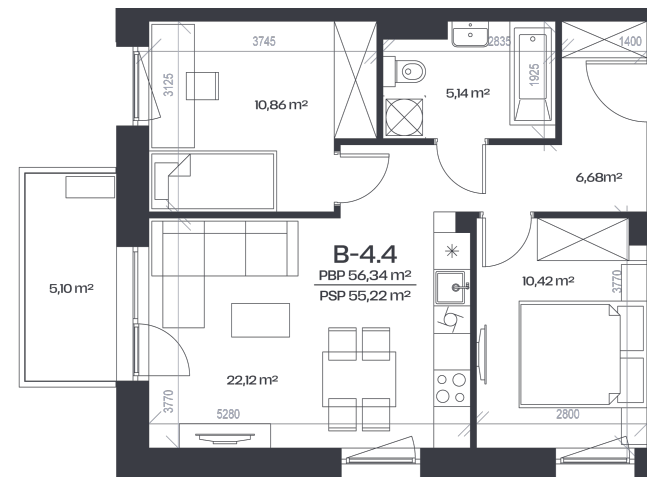

# Butas B-4.4

Aukštas 4

Kambariai 3

Plotas 56,34 m<sup>2</sup>

Kryptis PV

Balkonas 5,1 m<sup>2</sup>

Patalpos aukšte

Korpusas