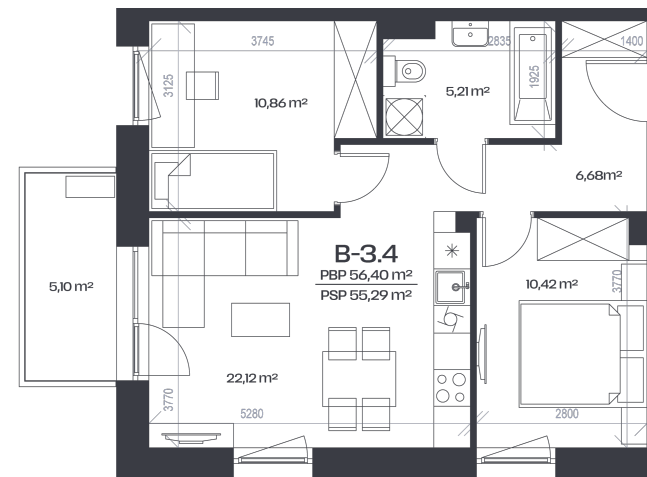

# Butas B-3.4

Aukštas 3

Kambariai 3

Plotas 56,4 m<sup>2</sup>

Kryptis PV

Balkonas 5,1 m<sup>2</sup>

Patalpos aukšte

Korpusas