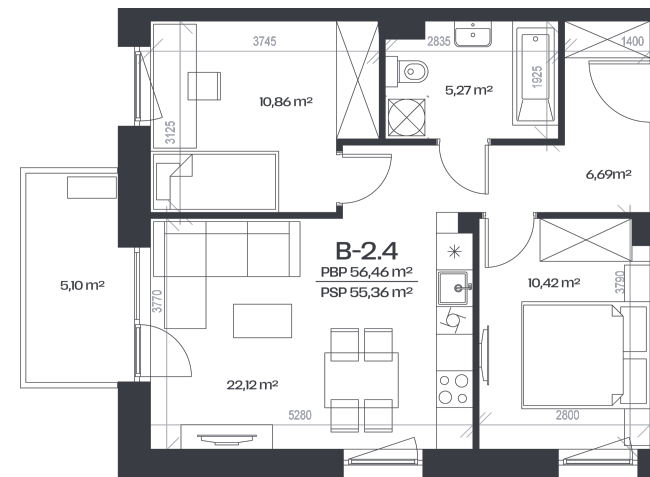

Butas B-2.4

Aukštas 2

Kambariai 3

Plotas 56,46 m²

Kryptis PV

Balkonas 5,1 m²

Patalpos aukšte

Korpusas