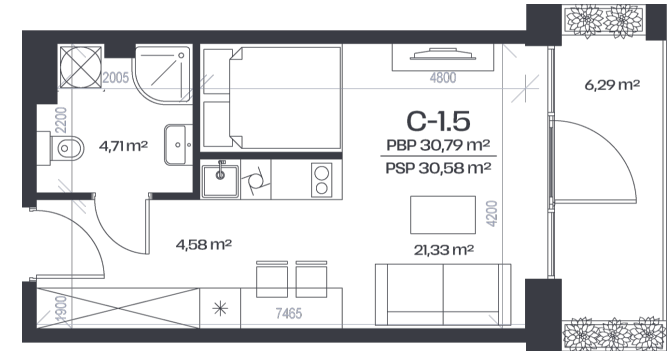

Studija C-1.5

Aukštas 1

Kambariai 1

Plotas 30,58 m²

Kryptis ŠR

Susisiekite

+370 652 61 127
info@citusarti.lt

Patalpos aukšte