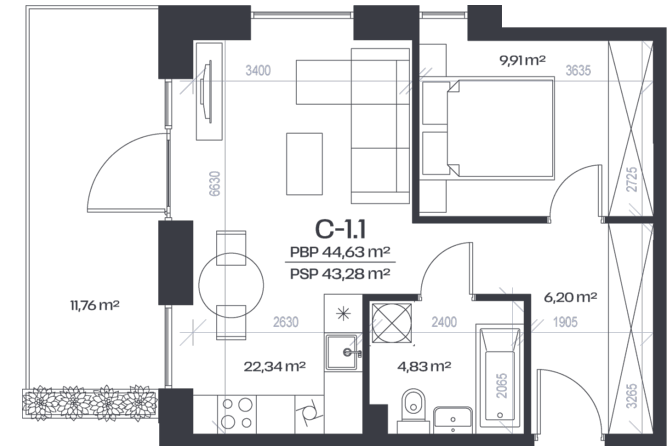

Studija C-1.1

Aukštas 1

Kambariai 2

Plotas 44,63 m²

Kryptis PV

Susisiekite

+370 652 61 127
info@citusarti.lt