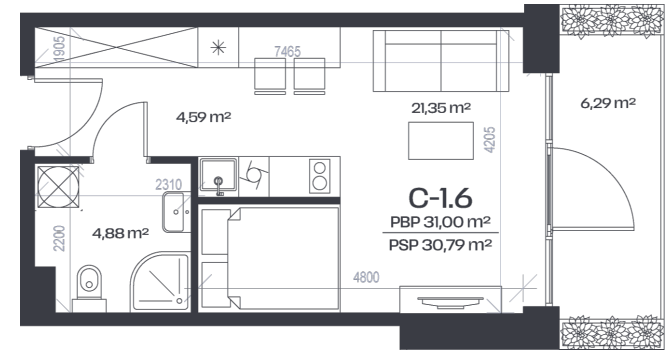

Studija C-1.6

Aukštas 1

Kambariai 1

Plotas 30,8 m²

Kryptis ŠR

Susisiekite

+370 652 61 127
info@citusarti.lt