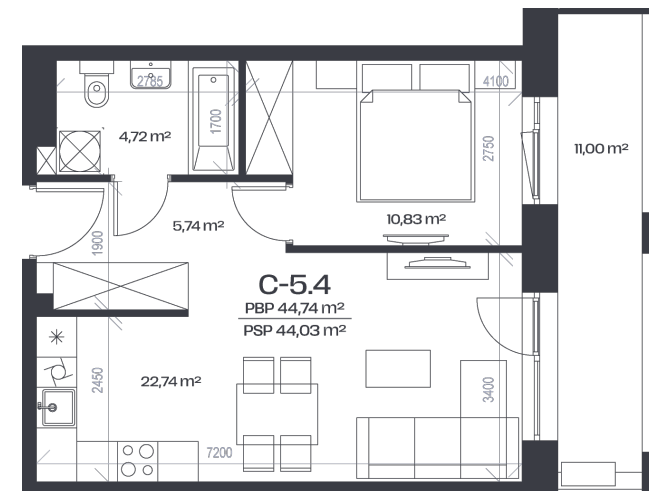

Butas C-5.4

Aukštas 5

Kambariai 2

Plotas 44,74 m²

Kryptis ŠR

Balkonas 11 m²

Patalpos aukšte

Korpusas