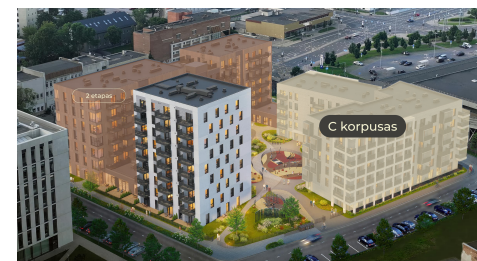

Butas C-5.4

Aukštas 5

Kambariai 2

Plotas 44,74 m²

Kryptis ŠR

Balkonas 11 m²

Patalpos aukšte

Korpusas