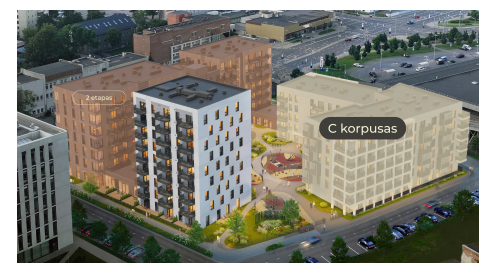

Butas C-5.3

Aukštas 5

Kambariai 1

Plotas 32,37 m²

Kryptis ŠR

Balkonas 6,19 m²

Patalpos aukšte

Korpusas