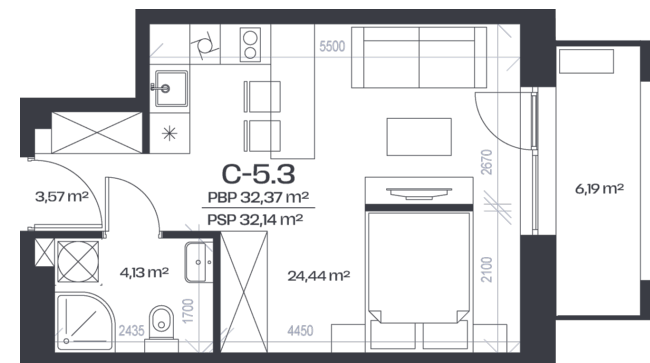

Butas C-5.3

Aukštas 5

Kambariai 1

Plotas 32,37 m²

Kryptis ŠR

Balkonas 6,19 m²

Patalpos aukšte

Korpusas