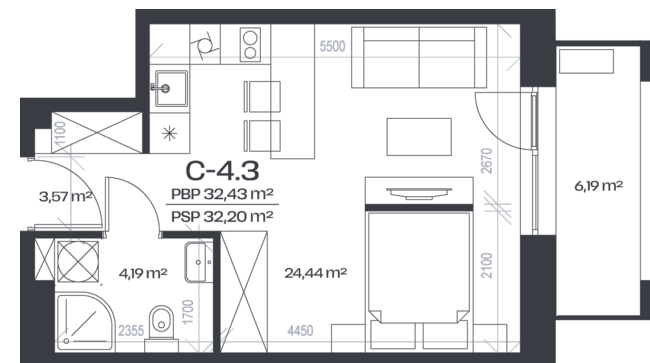

Butas C-4.3

Aukštas 4

Kambariai 1

Plotas 32,43 m²

Kryptis ŠR

Balkonas 6,19 m²

Patalpos aukšte

Korpusas