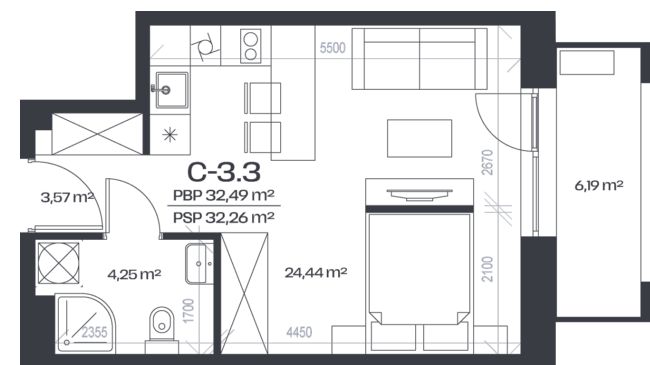

# Butas C-3.3

Aukštas	3
Kambariai	1
Plotas	32,49 m <sup>2</sup>
Kryptis	ŠR
Balkonas	6,19 m <sup>2</sup>

Patalpos aukšte

Korpusas