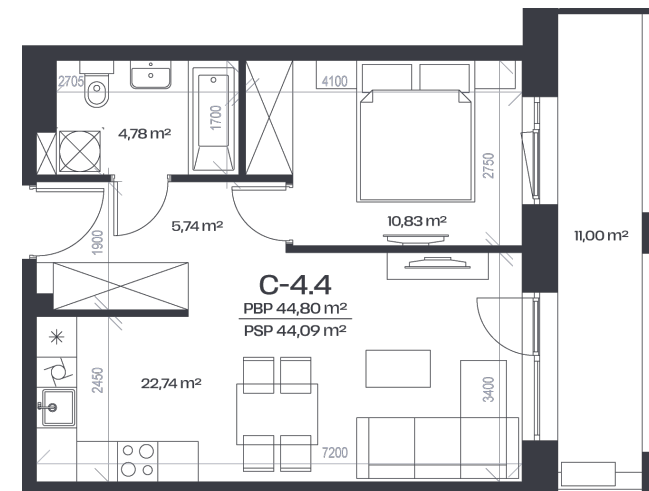

Butas C-4.4

Aukštas 4

Kambariai 2

Plotas 44,8 m²

Kryptis ŠR

Balkonas 11 m²

Patalpos aukšte

Korpusas