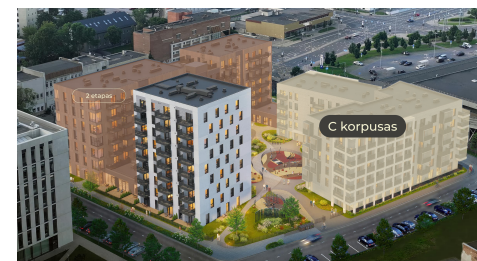

Butas C-4.4

Aukštas 4

Kambariai 2

Plotas 44,8 m²

Kryptis ŠR

Balkonas 11 m²

Patalpos aukšte

Korpusas