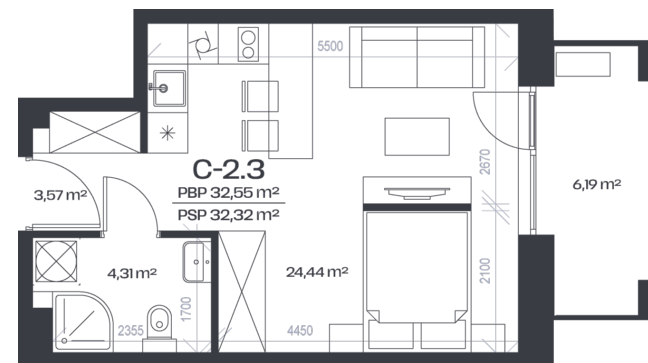

Butas C-2.3

Aukštas	2
Kambariai	1
Plotas	32,55 m ²
Kryptis	ŠR
Balkonas	6,19 m ²

Patalpos aukšte

Korpusas

Susisiekitė

+370 652 61 127
info@citusarti.lt