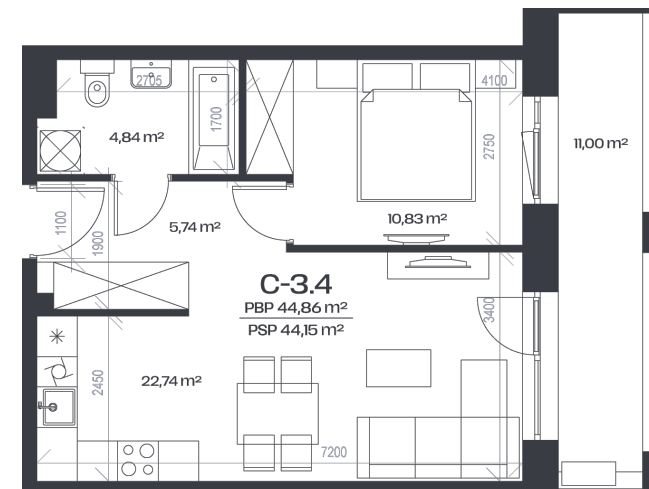

Butas C-3.4

Aukštas 3

Kambariai 2

Plotas 44,86 m²

Kryptis ŠR

Balkonas 11 m²

Patalpos aukšte

Korpusas