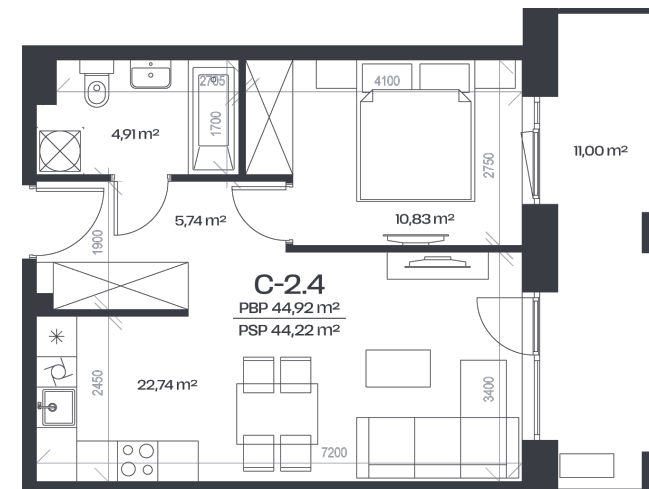

Butas C-2.4

Aukštas 2

Kambariai 2

Plotas 44,92 m²

Kryptis ŠR

Balkonas 11 m²

Patalpos aukšte

Korpusas