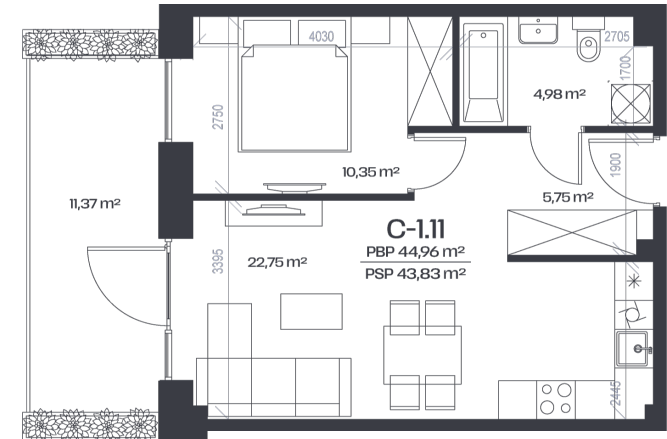

Studija C-1.11

Aukštas 1

Kambariai 2

Plotas 44,96 m²

Kryptis PV

Susisiekite

+370 652 61 127
info@citusarti.lt

Patalpos aukšte