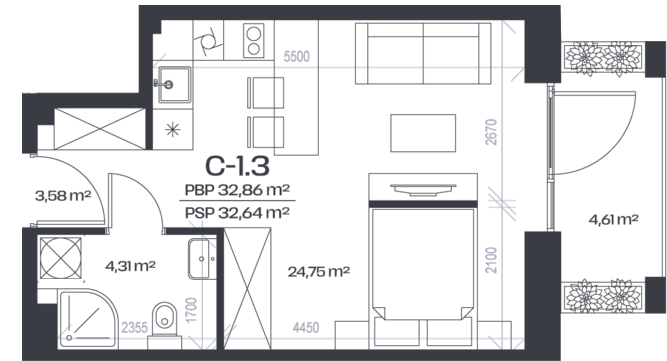

Studija C-1.3

Aukštas 1

Kambariai 1

Plotas 32,86 m²

Kryptis ŠR

Susisiekite

+370 652 61 127
info@citusarti.lt

Patalpos aukšte