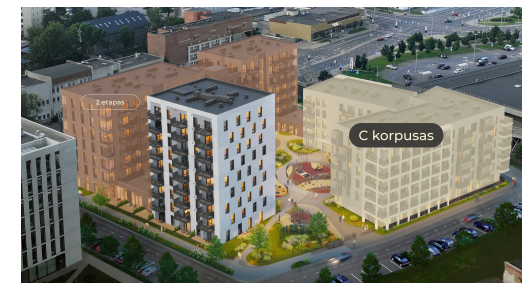

Butas C-6.8

Aukštas 6

Kambariai 2

Plotas 45,08 m²

Kryptis PR

Balkonas 10,42 m²

Patalpos aukšte

Korpusas